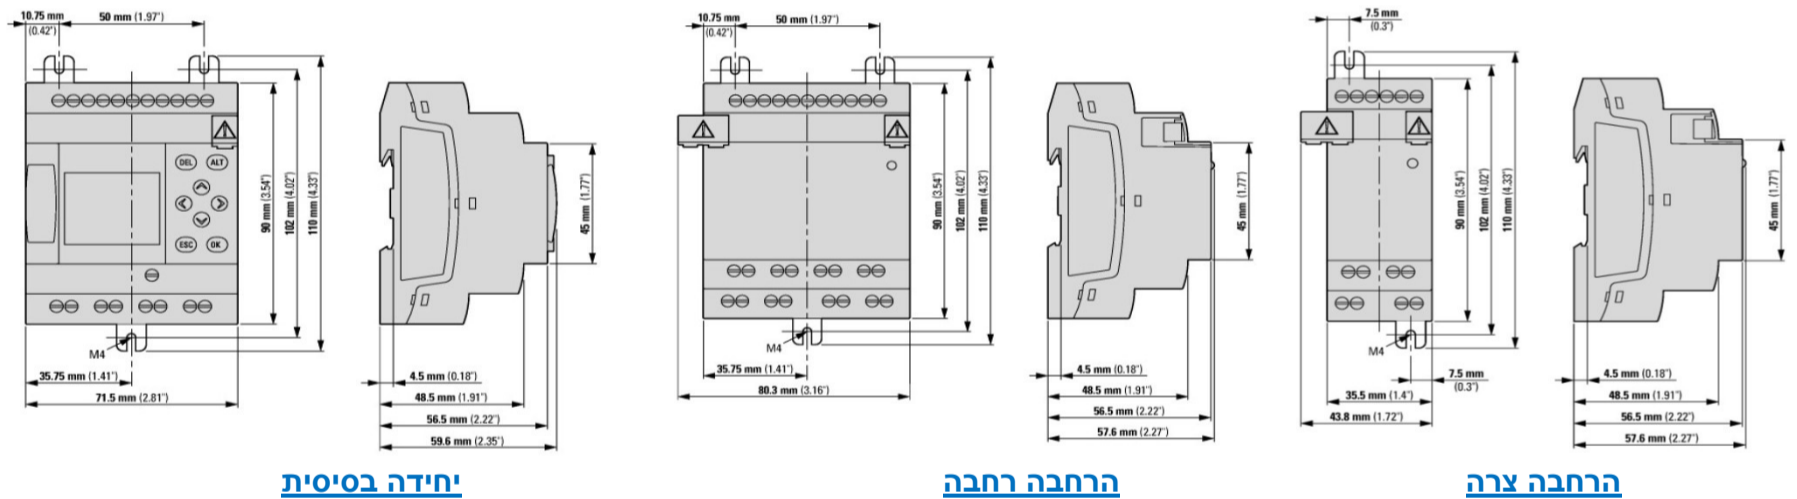

ממסרים מתוכנתים (בקרם) מסדרת EASY-E4

ממסרים מתוכנתים

מק"ט	דגם	מתח הזנה V	יציאות אנלוגיות	יציאות ממסר	יציאות טרנזיסטור	כניסות דיגיטליות	כניסות אנלוגיות	מחיר
יחידות בסיסיות (רוחב 4 מודולים = 70 מ"מ)								
197215	EASY-E4-AC-12RC1	100-240AC	-	4	-	8	-	
197216	EASY-E4-AC-12RCX1 *	100-240AC	-	4	-	8	-	
197211	EASY-E4-UC-12RC1	12/24DC, 24AC	-	4	-	8	4**	
197212	EASY-E4-UC-12RCX1 *	12/24DC, 24AC	-	4	-	8	4**	
197213	EASY-E4-DC-12TC1	24DC	-	-	-	8	4**	
197214	EASY-E4-DC-12TCX1 *	24DC	-	-	-	8	4**	
יחידות הרחבה (רוחב 4 מודולים = 70 מ"מ)								
197222	EASY-E4-AC-16RE1	100-240AC	-	8	-	8	-	
197218	EASY-E4-UC-16RE1	12/24DC, 24AC	-	8	-	8	4	
197220	EASY-E4-DC-16TE1	24DC	-	-	-	8	4	
יחידות הרחבה (רוחב 2 מודולים = 35 מ"מ)								
197221	EASY-E4-AC-8RE1	100-240AC	-	4	-	4	-	
197217	EASY-E4-UC-8RE1	12/24DC, 24AC	-	4	-	4	-	
197219	EASY-E4-DC-8TE1	24DC	-	-	-	4	4	
197223	EASY-E4-DC-6AE1	24DC	-	-	2	-	4	
197224	EASY-E4-DC-4PE1	24DC	-	-	-	-	4	

* ללא צג

** ניתן להשתמש בכניסות האנלוגיות על חשבון הכניסות הדיגיטליות

אביזרים לממסרים מתוכנתים EASY-E4

מק"ט	דגם תאור	מחיר
197225	EASY-E4-CONNECT1 סט של 3 יחידות כיסוי + מחבר להרחבה כחלקי חילוף	
197226	EASYSOFT-SWLIC תוכנה לסדרת ממסרי מתוכנתים מדגם EASY-E4	

מידות

EASY-E4-UC-12RC1

EASY-E4-UC-12RCX1

EASY-E4-UC-16RE1

EASY-E4-UC-8RE1

EASY-E4-CONNECT1

EASYSOFT-SWLIC